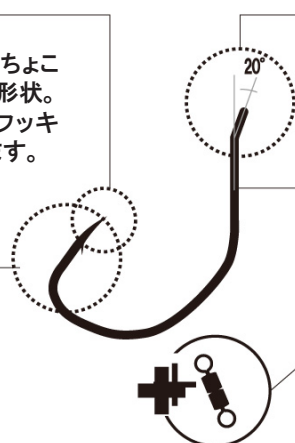

ワームの持ち味を最大限に生かし、かけた魚は逃がさない

「ダウンショット専用フック」

琵琶湖プロガイド「おくむらさとし」完全プロデュース！です。おくむらさとしが、長年の経験で培ったダウンショットに必要とされる要素を全て取り入れた「ダウンショットリグ専用フック」です。付属品として、TOP50プロなども愛用する「糸よれ防止」用の「スイベル」付です。

DROP HOOK

■Point

ネムリ形状のポイント。こちょこちょヘッドで好評なネムリ形状。口の中ではなく唇周りのフッキング率が格段にアップします。

■Bend

ひねり形状のベンド。掛かり重視のひねり形状。スイープフッキングが効果的です。

■Eye

フッキングパワーをロス無く伝える 20° アップアイ。

■Power Carbon

ビッグバスにも負けないワンランク上のパワーカーボン素材を採用。

■Swivel

付属のスイベルを使用し糸ヨレを軽減。

サイズ	入数	価格（税別）
#3	5	300 円
#2	5	300 円
#1	5	300 円
#1/0	5	300 円