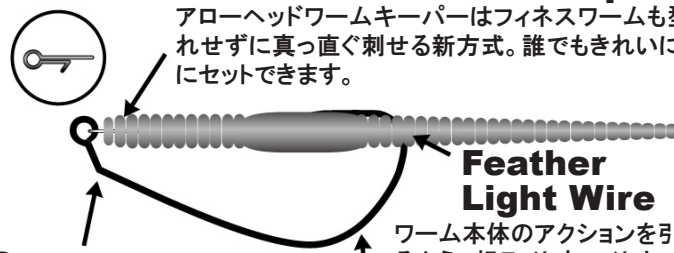

**フィネスワームが簡単真っ直ぐに刺せる！ワームの動きを損なわない！
超軽量フックとアローヘッドワームキーパーでワームの姿勢がよく、動きもバツグン！**

ZAPPU パイルドライバー"ライト" は、スリムワームやフィネスワームと相性バッチリ。超軽量カーボン素材の採用により、ワームの浮力を活かした、より繊細なアプローチを可能にしました。矢じりのような形状の新開発・アローヘッドワームキーパーにより、細身のワームも型くずれせずに一直線に刺すことが可能です。フッキング抜群でバラシの少ない、フィネスな形状にピッタリなニュータイプ・オフセットフックです。

■オススメリゲ

ノーシンカーリグ、ダウンショットリグ、スプリットショットリグ、ライトテキサスリグ、ライトキャロライナリグ・・・などいろいろな攻めにマッチします。

■タフコン対応

スーパーファイン&パワフルカーボン
トーナメントのファイナルウエポン

Arrow Head Worm Keeper

アローヘッドワームキーパーはフィネスワームも型くずれせずに真っ直ぐ刺せる新方式。誰でもきれいに簡単にセットできます。

Feather Light Wire

ワーム本体のアクションを引き出せるよう、超ライトウエイトカーボンを採用。フックの自重で繊細な動きがスポイルされるのを防ぎました。

Cover Contact Keel

ワームのヘッド部よりもフックのキール部が前にあることで、ワームがカバーにぶつかってめくれ上がったリズレたりするのを防ぎます。

Wide Gape Shape

ワイドゲイプ形状により、大型のバルキーボディワームともマッチ。ワームサイズを選ばずに使える使い勝手の良いデザインです。