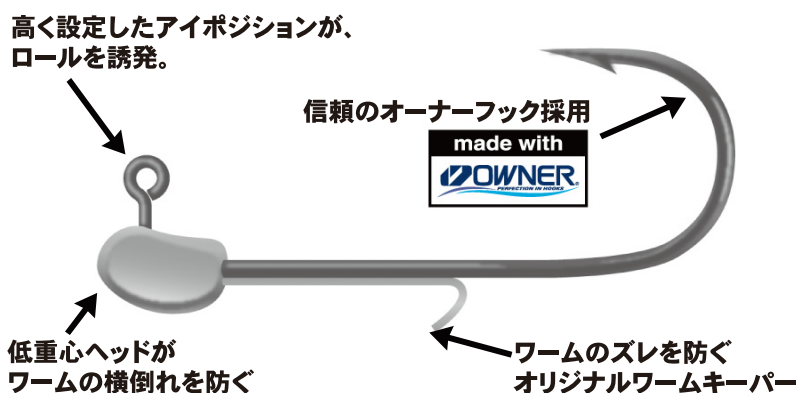

## アラバマ系リグにベストサイズ

アラバマ系リグに特化した秦拓馬プロデュースのジグヘッド。琵琶湖はもちろんのこと、取材時などで全国のメジャーフィールドで実戦投入しテストを重ね作りこんだジグヘッドです。

# Biwa Head

ヘッドサイズ	フックサイズ	入数	価格（税別）
1/16oz (1.8g)	4/0	5	550 円
1/16oz (1.8g)	5/0	5	550 円