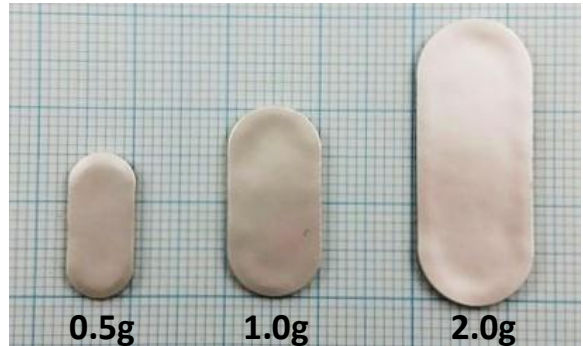

BOARD WEIGHT R-Cut [ボードウェイト R-カット]

貼りやすくはがれにくい、ラウンドカットチューニングウェイト。

角のないラウンドカットを採用した、貼りやすくはがれにくいルアー用浮力調整ウェイト。

0.5g、1.0g、2.0gのラインナップで分かりやすく細かく調整できます。

パールホワイトとホログラムの2色展開は、ルアーのカラーに合わせたり、アピール度をアップさせる効果も高めることが可能です。

カラー	ウェイト	入数	価格 (税別)
パールホワイト	0.5 g	10	500 円
	1.0 g	8	500 円
	2.0 g	6	500 円
ホログラム	0.5 g	10	500 円
	1.0 g	8	500 円
	2.0 g	6	500 円