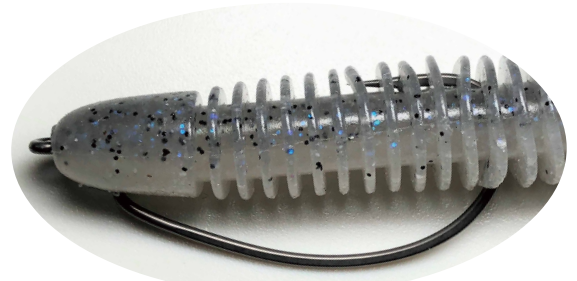

リブ系ワームにベストマッチ。細部を煮詰めた高性能オフセットフック。

ベローズフックは、ベローズシリーズ（ジークラック）をはじめとするリブ系ワームへのマッチングをメインコンセプトに開発されたザップ初のオフセットフックです。フッキング時の抵抗を抑えるフッ素コートと各部の緻密なデザインが、リブ系ワームの耐久性とホールド力はもちろん、抜群の掛かりを実現。追い求めた性能はスタンダードデザインへとたどり着き、結果としてあらゆるワームに対応できる幅広い対応力を持つオフセットフックとなりました。

ワームと水平にセットできる設計のフックポイント。
フッ素コートをプラスして抜群の掛かりを実現。

ストレートからバルキーなワームまで
しっかりホールドできるクランク設計。

- ・リブ系ワームに水平にセット出来るから身切れが少なくワームの耐久性がアップします。
- ・クランク部からラインアイまでを長めに設計することでホールド力を高めワームのズレを防ぎます。

**ベローズシリーズ
マッチングリスト**

BELLOWS STICK
ベローズスティック

2.8インチ: #4
3.8インチ: #2 or #1
4.8インチ: #1/0 or #2/0
5.8インチ: #3/0 or #4/0
8インチ: #5/0 or #6/0

BELLOWS GILL
ベローズギル

2インチ: #6
2.8インチ: #2 or #1
3.8インチ: #2/0 or #3/0
5.8インチ: #6/0

サイズ	入数	価格（税別）
#6 #4 #2	8	350円
#1 #1/0	7	350円
#2/0 #3/0	6	350円
#4/0	5	350円
#5/0	4	350円
#6/0	3	350円