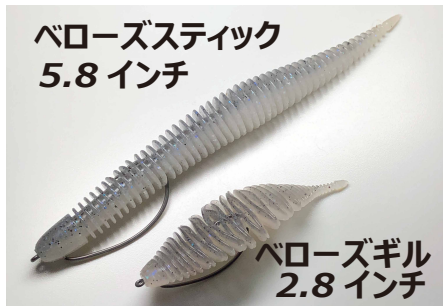

リブ系ワームにベストマッチ。細部を煮詰めた高性能オフセットフック。

ベローズフックは、ベローズシリーズ（ジークラック）をはじめとするリブ系ワームへのマッチングをメインコンセプトに開発されたザップ初のオフセットフックです。フッキング時の抵抗を抑えるフッ素コートと各部の緻密なデザインが、リブ系ワームの耐久性とホールド力はもちろん、抜群の掛かりを実現。追い求めた性能はスタンダードデザインへとたどり着き、結果としてあらゆるワームに対応できる幅広い対応力を持つオフセットフックとなりました。

ワームと水平にセットできる設計のフックポイント。
フッ素コートをプラスして抜群の掛かりを実現。

ストレートからバルキーなワームまで
しっかりホールドできるクランク設計。

- ・リブ系ワームに水平にセット出来るから身切れが少なくワームの耐久性がアップします。
- ・クランク部からラインアイまでを長めに設計することでホールド力を高めワームのズレを防ぎます。

**ベローズシリーズ
マッチングリスト**

BELLOWS STICK
ベローズスティック