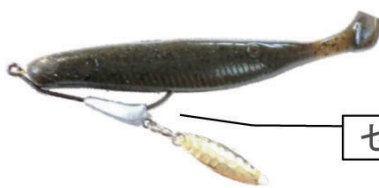

## オリジナルブレード装着でアピール力がアップ！

パイルドライバーにウエイトが装着されているパイルドライバーカウンターにオリジナルブレードを装着したモデル。スイミング時、フォール時に、ブレードが艶かしく輝きバイトを誘発。シャッドテールワームやピンテールワームとの相性は抜群！濁りや、タフな状況下で威力を発揮するアイテムです。

# Pile Driver

ブレードカラー

セット例

ゴールド

シルバー

サイズ	入数	価格（税別）
#3/0	2	600 円
#4/0	2	600 円
#5/0	2	600 円
#6/0	2	700 円