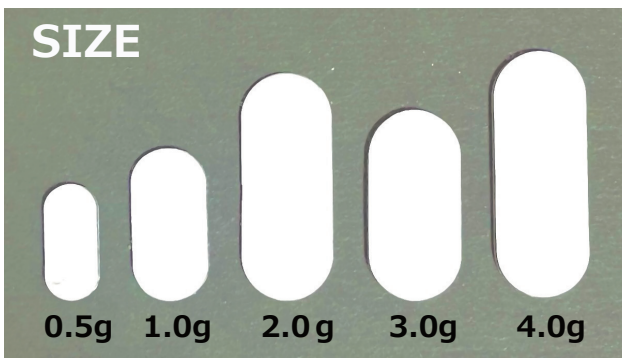

# BOARD WEIGHT R-CUT [ボードウェイト R-カット]

貼りやすくはがれにくい、ラウンドチューニングウェイト。

角のないラウンドカットを採用した、貼りやすくはがれにくいルアー用浮力調整ウェイト。  
 0.5g 1.0g 2.0g 3.0g 4.0gのラインナップで分かりやすく細かく調整できます。  
 パールホワイトとホログラムの2色展開は、ルアーのカラーに合わせたりアピール度をアップさせる効果も高めるともできます。

重さ	長さ	幅	厚み
0.5g	14.0mm	7.0mm	0.95mm
1.0g	19.0mm	10.0mm	0.95mm
2.0g	29.0mm	12.0mm	0.95mm
3.0g	24.0mm	12.0mm	1.5mm
4.0g	31.5mm	12.0mm	1.5mm

カラー	ウェイト	入り数	価格 (税抜)
パールホワイト	0.5g	10	550円
	1.0g	8	550円
ホログラム	2.0g	6	550円
	3.0g	5	550円
	4.0g	4	550円