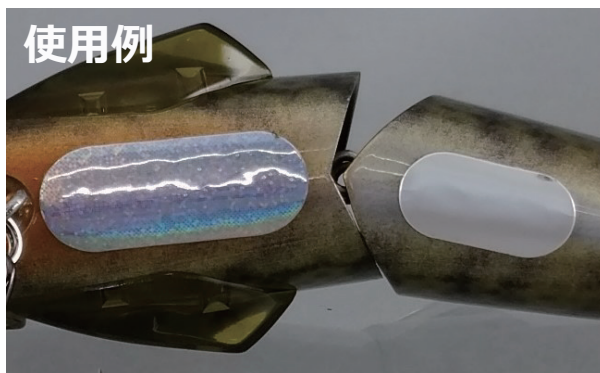

# BOARD WEIGHT R-CUT [ボードウェイト R-カット]

貼りやすくはがれにくい、ラウンドチューニングウェイト。

角のないラウンドカットを採用した、貼りやすくはがれにくいルアー用浮力調整ウェイト。  
 0.5g 1.0g 2.0g 3.0g 4.0gのラインナップで分かりやすく細かく調整できます。  
 パールホワイトとホログラムの2色展開は、ルアーのカラーに合わせたりアピール度をアップさせる効果も高めるともできます。

重さ	長さ	幅	厚み
0.5g	14.0mm	7.0mm	0.95mm
1.0g	19.0mm	10.0mm	0.95mm
2.0g	29.0mm	12.0mm	0.95mm
3.0g	24.0mm	12.0mm	1.5mm
4.0g	31.5mm	12.0mm	1.5mm

カラー	ウェイト	入り数	価格 (税抜)
パールホワイト	0.5g	10	550円
	1.0g	8	550円
ホログラム	2.0g	6	550円
	3.0g	5	550円
	4.0g	4	550円