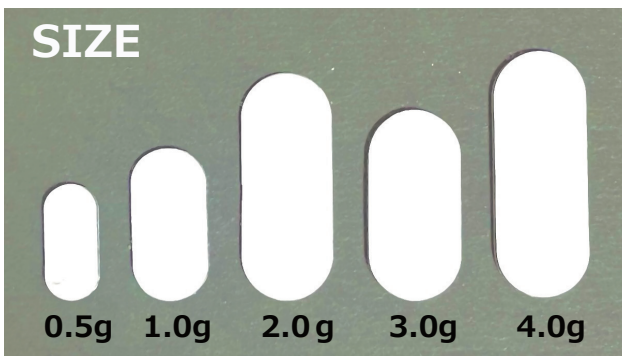

BOARD WEIGHT R-CUT [ボードウェイト R-カット]

貼りやすくはがれにくい、ラウンドチューニングウェイト。

角のないラウンドカットを採用した、貼りやすくはがれにくいルアー用浮力調整ウェイト。
 0.5g 1.0g 2.0g 3.0g 4.0gのラインナップで分かりやすく細かく調整できます。
 パールホワイトとホログラムの2色展開は、ルアーのカラーに合わせたりアピール度をアップさせる効果も高めるともできます。

重さ	長さ	幅	厚み
0.5g	14.0mm	7.0mm	0.95mm
1.0g	19.0mm	10.0mm	0.95mm
2.0g	29.0mm	12.0mm	0.95mm
3.0g	24.0mm	12.0mm	1.5mm
4.0g	31.5mm	12.0mm	1.5mm

カラー	ウェイト	入り数	価格 (税抜)
パールホワイト	0.5g	10	600円
	1.0g	8	600円
ホログラム	2.0g	6	600円
	3.0g	5	600円
	4.0g	4	600円