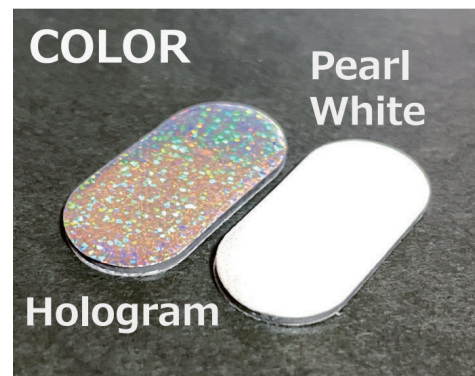

BOARD WEIGHT R-CUT [ボードウェイト R-カット]

貼りやすくはがれにくい、ラウンドチューニングウェイト。

角のないラウンドカットを採用した、貼りやすくはがれにくいルアー用浮力調整ウェイト。
 0.5g 1.0g 2.0g 3.0g 4.0gのラインナップで分かりやすく細かく調整できます。
 パールホワイトとホログラムの2色展開は、ルアーのカラーに合わせたりアピール度をアップさせる効果も高めるともできます。

重さ	長さ	幅	厚み
0.5g	14.0mm	7.0mm	0.95mm
1.0g	19.0mm	10.0mm	0.95mm
2.0g	29.0mm	12.0mm	0.95mm
3.0g	24.0mm	12.0mm	1.5mm
4.0g	31.5mm	12.0mm	1.5mm

カラー	ウェイト	入り数	価格 (税抜)
パールホワイト	0.5g	10	600円
	1.0g	8	600円
ホログラム	2.0g	6	600円
	3.0g	5	600円
	4.0g	4	600円