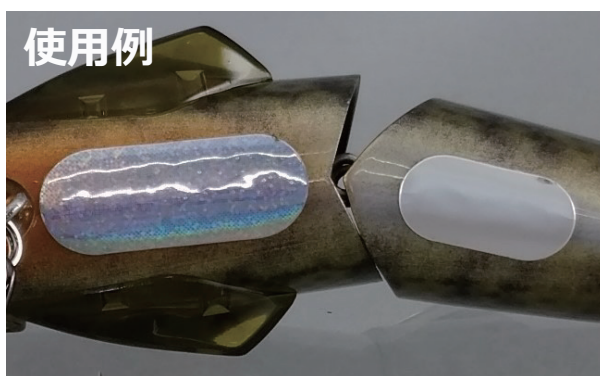

BOARD WEIGHT R-CUT [ボードウェイト R-カット]

貼りやすくはがれにくい、ラウンドチューニングウェイト。

角のないラウンドカットを採用した、貼りやすくはがれにくいルアー用浮力調整ウェイト。
 0.5g 1.0g 2.0g 3.0g 4.0gのラインナップで分かりやすく細かく調整できます。
 パールホワイトとホログラムの2色展開は、ルアーのカラーに合わせたりアピール度をアップさせる効果も高めるともできます。

重さ	長さ	幅	厚み
0.5g	14.0mm	7.0mm	0.95mm
1.0g	19.0mm	10.0mm	0.95mm
2.0g	29.0mm	12.0mm	0.95mm
3.0g	24.0mm	12.0mm	1.5mm
4.0g	31.5mm	12.0mm	1.5mm

カラー	ウェイト	入り数	価格 (税抜)
パールホワイト	0.5g	10	600円
	1.0g	8	600円
ホログラム	2.0g	6	600円
	3.0g	5	600円
	4.0g	4	600円