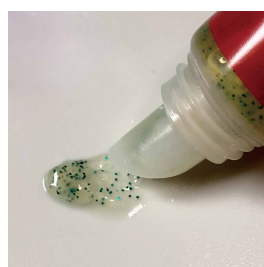

**ダウザー俺達。こと秦拓馬プロのプロデュースのスペシャルフォーミュラ。**

ZAPPU「CHOVERIG（チョベリグ）」は、フィッシュイーターの好む小魚やエビの抽出成分をギュッと凝縮したスペシャルフォーミュラです。味と匂いの他にラメも加えて視覚的なアピールもプラスしました。便利なチューブ入りなのでワームやプラグなどに直接塗れて手を汚しません。ジェルタイプなので流れづらく、効果の持続時間もアップしています。いろいろなリグとの組み合わせで、最大限の釣果が期待できます！

# Special Formula CHOVERIG

スペシャルフォーミュラ  
「チョベリグ」  
- GEL TYPE -

ワームやプラグに纏わり付いて効果が長持ちするジェルタイプ。

手を汚さずにしっかりと直接塗れる特殊形状チューブを採用。

カラー	内容量	価格（税別）
ワカサギ	5/8oz（約 17g）	1200 円
シュリンプ	5/8oz（約 17g）	1000 円
ブルーギル	5/8oz（約 17g）	1200 円
チャートギル	5/8oz（約 17g）	1200 円