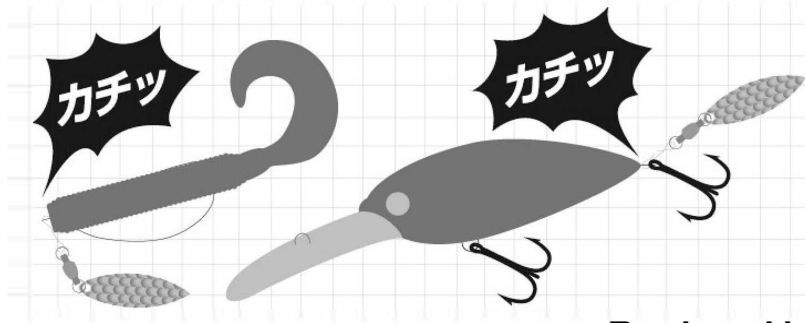

カンタン装着でアピール力がアップ！

ワームフックやプラグ等に、カチッとカンタンチューニング

- ブラックバス
- ロックフィッシュ
- フィッシュイーター全般

カチッとブレード

EASY SETTING!!

フックのアシストブレードや
プラグのチューニングに！

www.zappu.jp

Produced by Takuma Hata