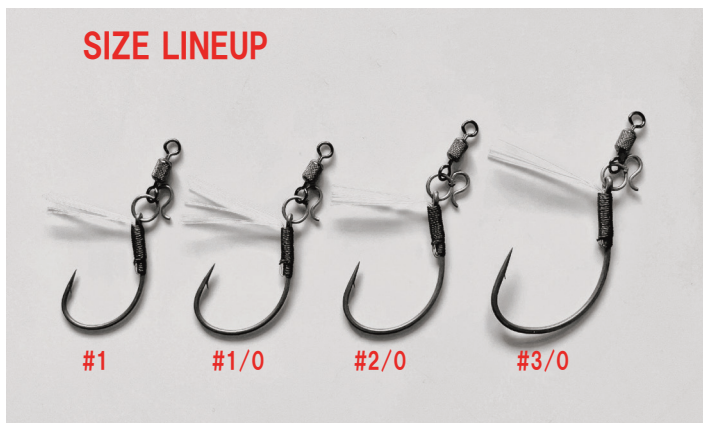

RYUGI×ZAPPU 共同開発。スピーディーなウェイト交換を可能にした直リグ専用マス針システム。

フィールドを問わず各地で釣果を叩き出し、近年最も注目を集めるマス針での直リグ。

このメソッドでは、状況に合わせたウェイト選定と即座に掛けるフッキング性能が釣果を分けます。

掛け調子のマス針としてプロアマ問わず高い評価と実績を積み重ねるRYUGI・タリズマンに簡単スピーディーなウェイト脱着を実現したZAPPU「カチッとリング」を搭載。性能と利便性を高めたハイパフォーマンスフックです。

SYSTEM HOOK

RPZ TALISMAN

超簡単に
ウェイト交換が可能！

スムーズな回転で糸ヨレを
軽減する日本製スイベル

シンカーの素早い脱着を
実現するカチッとリング

フッキングパフォーマンス重視型ガード付マス針
レギュラーガードタリズマンを採用。

推奨
ウェイト **~1/2oz (14g)**

※ 1/2oz以上のウェイト装着時に、負荷により
シンカーが外れやすくなる場合があります。

■ カチッとリング

国内で溶接加工を
施したオリジナルパーツ。
ユーザビリティと強度を
両立しています。

■ 装着例

- リューギ DSリングデルタ
- ザップ ピンフリーショット

サイズ	入数	価格 (税別)
# 1	3	600 円
# 1/0	3	600 円
# 2/0	3	600 円
# 3/0	3	600 円