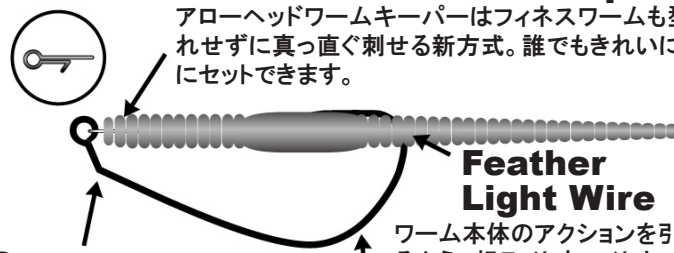

**フィネスワームが簡単真っ直ぐに刺せる！ワームの動きを損なわない！
超軽量フックとアローヘッドワームキーパーでワームの姿勢がよく、動きもバツグン！**

ZAPPU パイルドライバー"ライト"は、スリムワームやフィネスワームと相性バッチリ。超軽量カーボン素材の採用により、ワームの浮力を活かした、より繊細なアプローチを可能にしました。矢じりのような形状の新開発・アローヘッドワームキーパーにより、細身のワームも型くずれせずに一直線に刺すことが可能です。フッキング抜群でバラシの少ない、フィネスな形状にピッタリなニュータイプ・オフセットフックです。

■オススメリゲ

ノーシンカーリグ、ダウンショットリグ、スプリットショットリグ、ライトテキサスリグ、ライトキャロライナリグ・・・などいろいろな攻めにマッチします。

■タフコン対応

スーパーファイン&パワフルカーボン
トーナメントのファイナルウエポン

Arrow Head Worm Keeper

アローヘッドワームキーパーはフィネスワームも型くずれせずに真っ直ぐ刺せる新方式。誰でもきれいに簡単にセットできます。

Feather Light Wire

ワーム本体のアクションを引き出せるよう、超ライトウエイトカーボンを採用。フックの自重で繊細な動きがスポイルされるのを防ぎました。

Cover Contact Keel

ワームのヘッド部よりもフックのキール部が前にあることで、ワームがカバーにぶつかってめくれ上がったリズレたりするのを防ぎます。

Wide Gape Shape

ワイドゲイプ形状により、大型のバルキーボディワームともマッチ。ワームサイズを選ばずに使える使い勝手の良いデザインです。