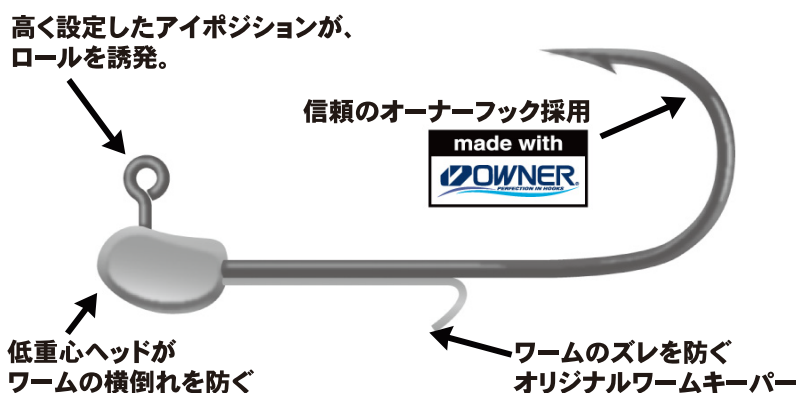

アラバマ系リグにベストサイズ

アラバマ系リグに特化した秦拓馬プロデュースのジグヘッド。琵琶湖はもちろんのこと、取材時などで全国のメジャーフィールドで実戦投入しテストを重ね作りこんだジグヘッドです。

Biwa Head

ヘッドサイズ	フックサイズ	入数	価格（税別）
1/16oz (1.8g)	4/0	5	550 円
1/16oz (1.8g)	5/0	5	550 円