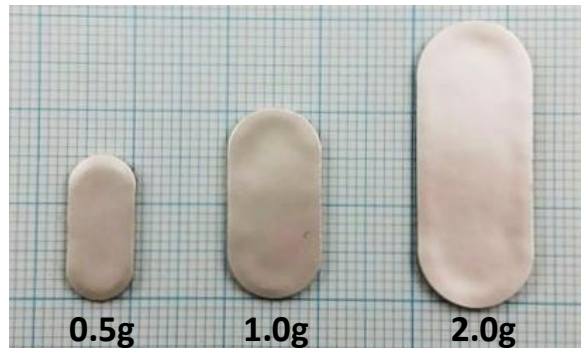

BOARD WEIGHT R-Cut [ボードウェイト R-カット]

貼りやすくはがれにくい、ラウンドカットチューニングウェイト。

角のないラウンドカットを採用した、貼りやすくはがれにくいルアー用浮力調整ウェイト。

0.5g、1.0g、2.0gのラインナップで分かりやすく細かく調整できます。

パールホワイトとホログラムの2色展開は、ルアーのカラーに合わせたり、アピール度をアップさせる効果も高めることが可能です。

カラー	ウェイト	入数	価格 (税別)
パールホワイト	0.5g	10	500円
	1.0g	8	500円
	2.0g	6	500円
ホログラム	0.5g	10	500円
	1.0g	8	500円
	2.0g	6	500円