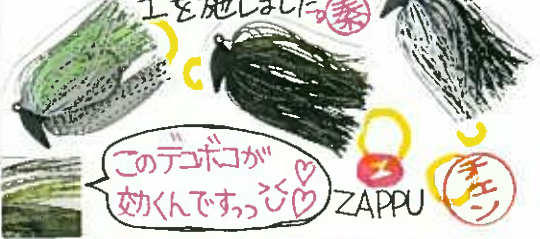

P.D. CHOPPER

ピーディー・チョッパー 凸凹 チェーン ZAPPU

複雑な水流と動きで誘う! スイミングジグの新たな可能性を秘めたスペシャルスカート採用! スカートの片面にキャタピラーのゴックデコボコ面加工を施しました!