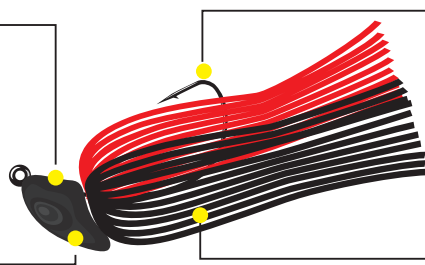

## よりスローに、そしてコンパクトに。P.D. チョッパー改デッドスローに待望の Jr. サイズ登場。

軽比重スペースメタルが可能にするデッドスローリトリーブで多くの実績を叩き出してきた【P.D. チョッパー改デッドスロー】に、さらに軽量ウェイトをラインナップ。新たに採用されたショートシャンクフックがスモールサイズのトレーラーにも対応。

よりスローなスイミングとコンパクトなシルエットは、従来のスイミングジグでは攻略が難しかったシャローエリアや小さなベイトを捕食するセレクトティブなバスの攻略を可能にしました。

# P.D. DEAD SLOW Jr. CHOPPER

The Highest Jig which

ピーディー・チョッパー・ジュニア 改 デッドスロー

ORETACHI made

## スーパースローリトリーブ完全対応。

ヘッドにはスーパースローリトリーブを可能にしたスペースメタルを採用。

コンパクトなトレーラーに対応するショートシャンクフックを採用。

アングラーに常に巻き心地を伝える為のセミフラットなヘッド形状。

耐久性、フレア感に優れたシリコンを採用。俺達。こだわりのカラーを厳選。